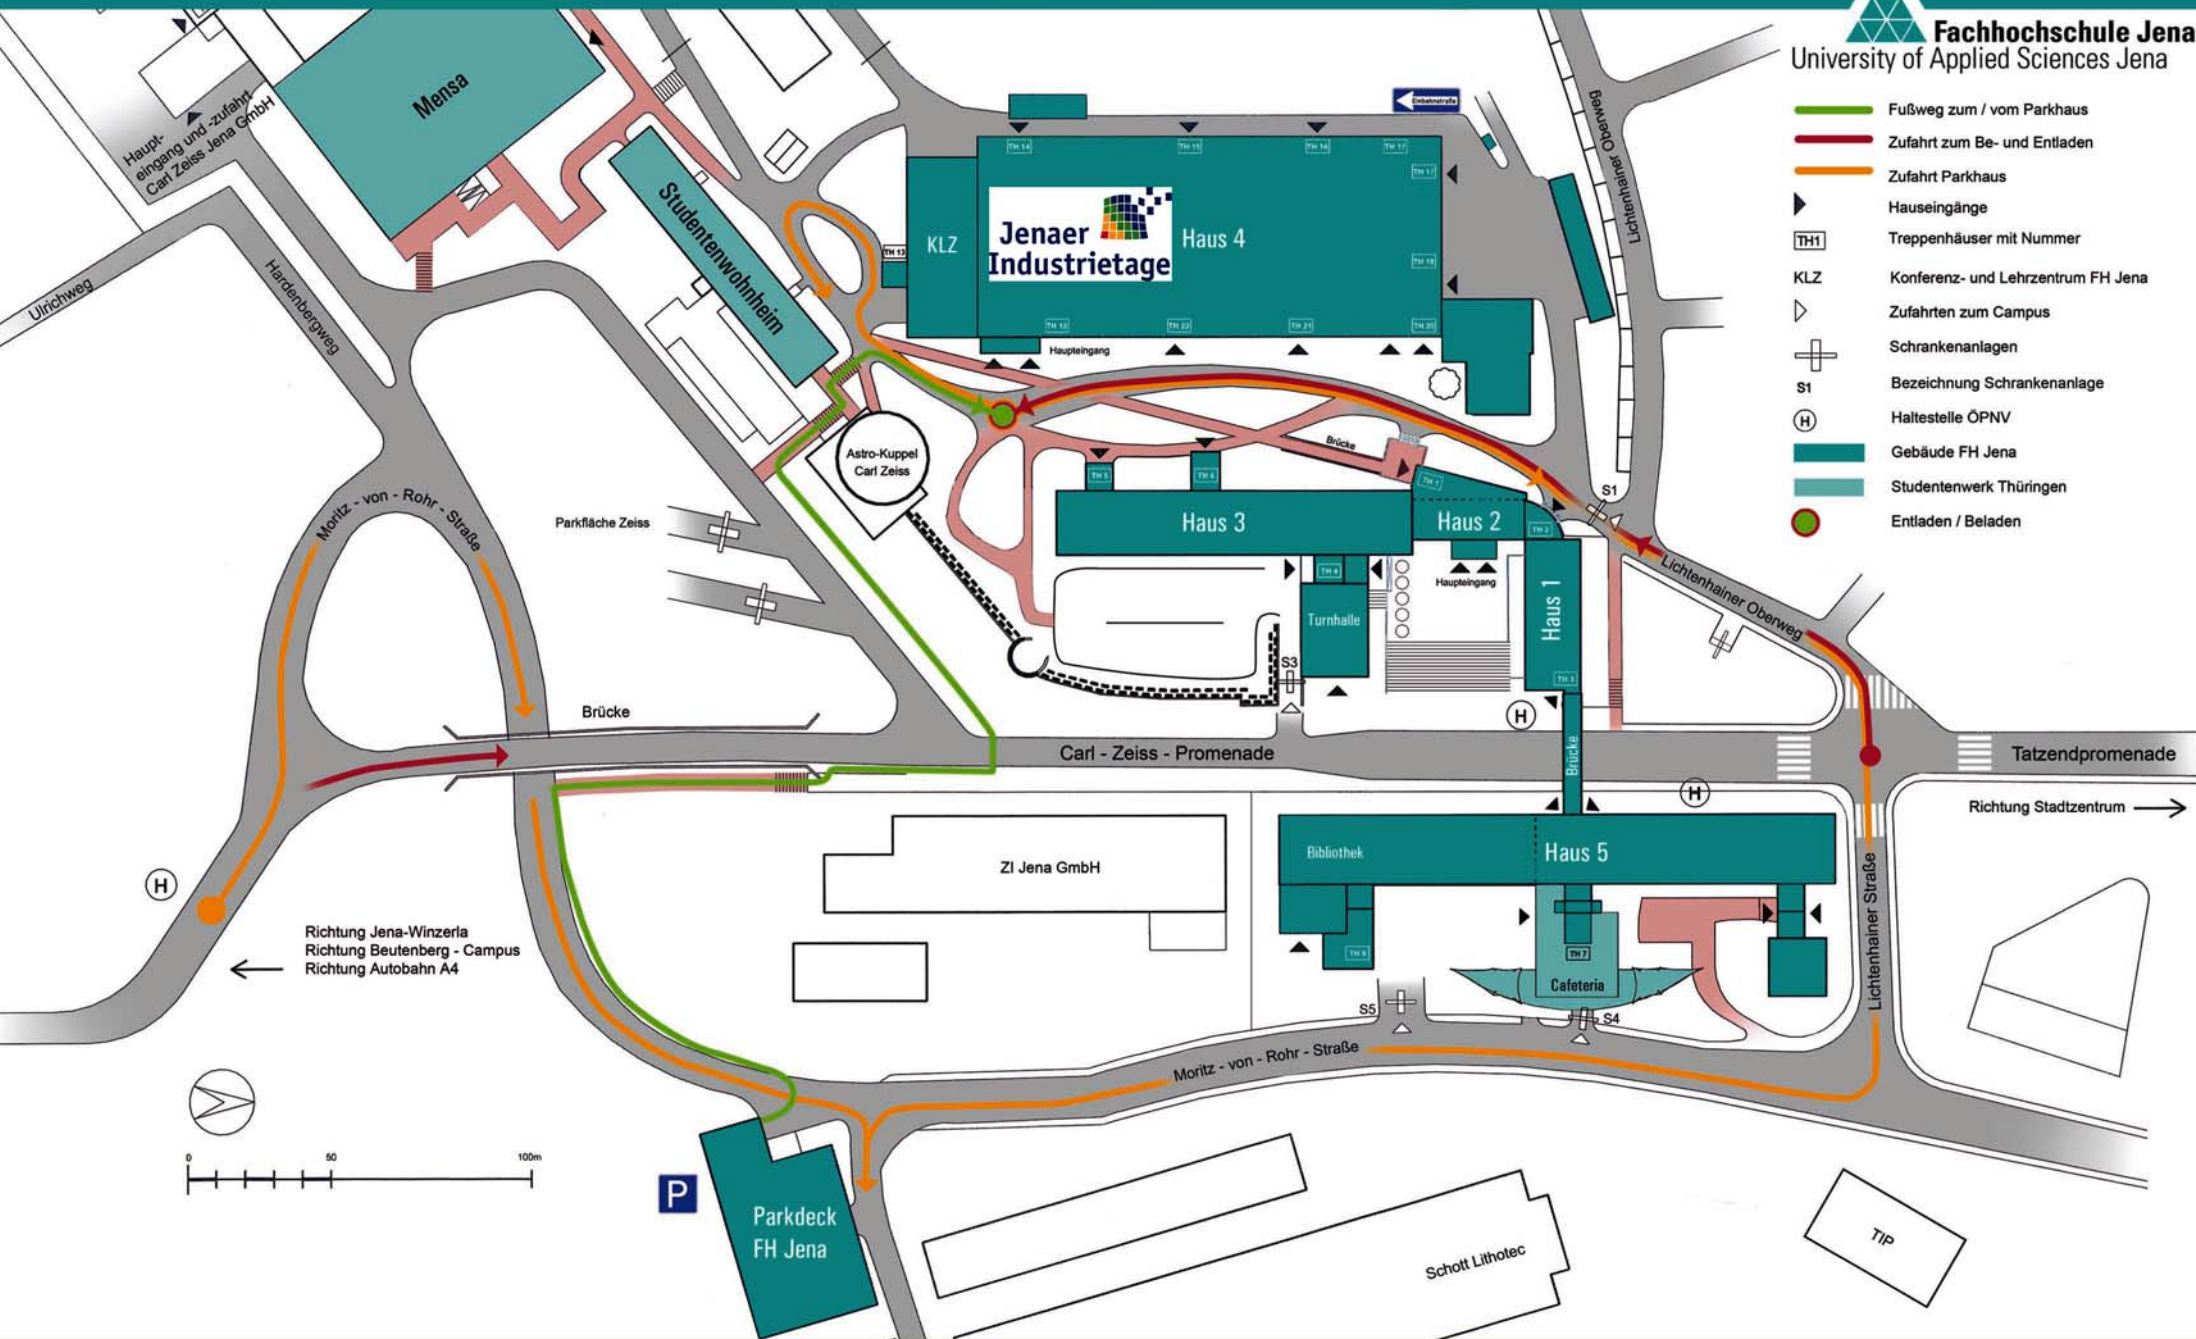

Campusplan FH Jena

Fachhochschule Jena
University of Applied Sciences Jena

- Fußweg zum / vom Parkhaus
- Zufahrt zum Be- und Entladen
- Zufahrt Parkhaus
- ▶ Hauseingänge
- TH1 Treppenhäuser mit Nummer
- KLZ Konferenz- und Lehrzentrum FH Jena
- ▷ Zufahrten zum Campus
- ⊕ Schrankenanlagen
- S1 Bezeichnung Schrankenanlage
- H Haltestelle ÖPNV
- Gebäude FH Jena
- Studentenwerk Thüringen
- Entladen / Beladen